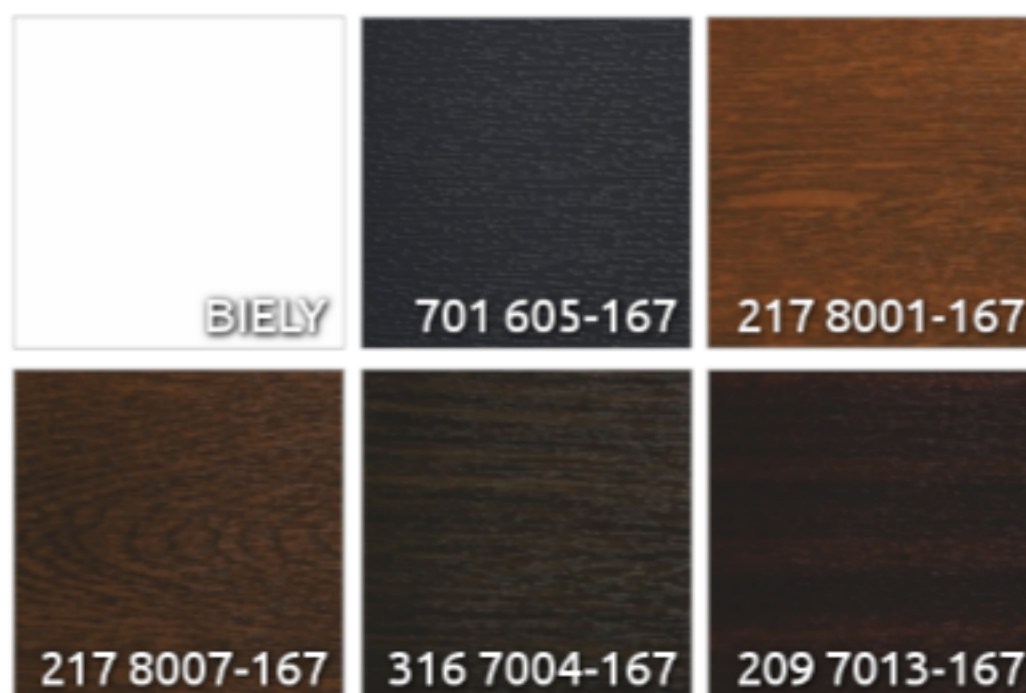

Nadalej Vám ponúkame akčné ceny na vchodové dvere z profilového systému Gealan 9000 so **stavebnou hĺbkou 83 mm**. Dvere sú **masívnejšie** a vďaka bolcovému zámku aj **bezpečnejšie**.

Pozrite si našu ponuku!

Ceny sú uvedené bez DPH a platia pre biele vchodové dvere s maximálnym rozmerom **1100 x 2150**.

Ceny platia pre **štandardné laminácie**, ktoré sú znázornené na pravej strane.

- Jednostranna farba 25%
- Obojstranna farba 45%

Az árak **1100x2150 mm** méretig érvényesek, fehér színben, ÁFA nélkül.

A jobb oldalon látható **standard színekre** vonatkozó felár:

- egyoldali szín: 25%
- kétoldali szín: 45%

| | | |
|--|---|---|
|  |  |  |
| FEHÉR | 701 605-167 | 217 8001-167 |
|  |  |  |
| 217 8007-167 | 316 7004-167 | 209 7013-167 |